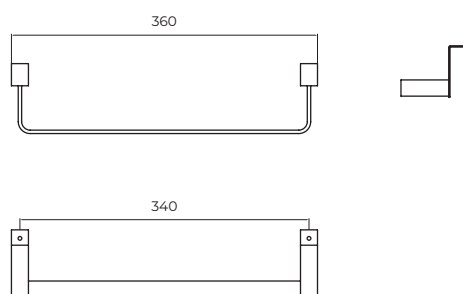

TOALHEIRO PARA MÓVEIS

DESCRIÇÃO

Toalheiro em aço inoxidável para móveis.

Disponível em aço inoxidável S.304 em 6 acabamentos e em aço inoxidável S.316 (resistência especial à corrosão).

Sistema de fixação duplo incluído (colado / aparafusado).