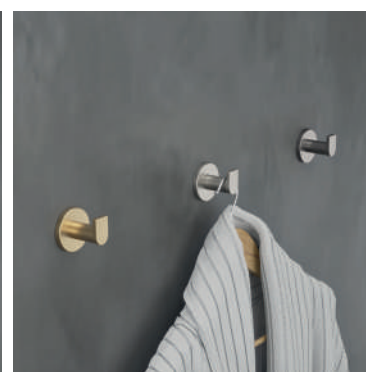

CABIDE
P. 38