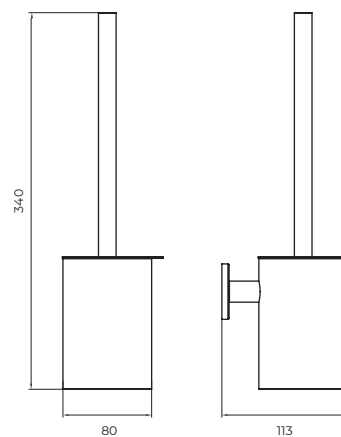

DESCRIÇÃO

Porta-rolos em aço inoxidável com prateleira.
Disponível em aço inoxidável. S.304 em 6 acabamentos.
Sistema de fixação duplo incluído (colado / aparafusado).

ESCOVA DE CASA DE BANHO

DESCRIÇÃO

Porta-escovas de sanita em aço inoxidável.
Disponível em aço inoxidável. S.304 em 6 acabamentos.
Sistema de fixação duplo incluído (colado / aparafusado).