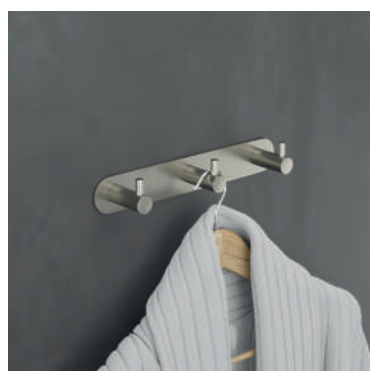

CABIDE TRIPLO
P. 22