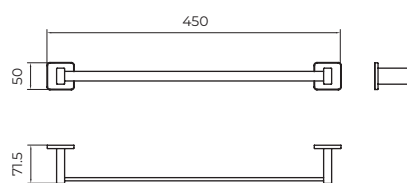

DESCRIÇÃO

Toalheiro em aço inoxidável de 40 cm.
Disponível em aço inoxidável. S.304 em 5 acabamentos.
Sistema de fixação duplo incluído (colado / aparafusado).

TOALHEIRO 50CM

DESCRIÇÃO

Toalheiro em aço inoxidável de 50 cm.
Disponível em aço inoxidável. S.304 em 5 acabamentos.
Sistema de fixação duplo incluído (colado / aparafusado).