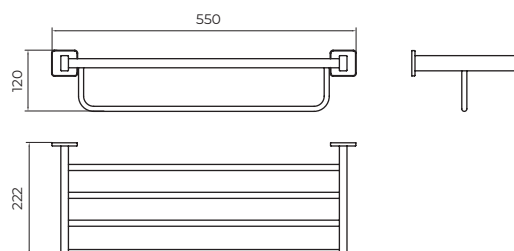

TOALHEIRO MÚLTIPLO

DESCRIÇÃO

Toalheiro múltiplo em aço inoxidável.
Disponível em aço inoxidável. S.304 em 5 acabamentos.
Sistema de fixação duplo incluído (colado / aparafusado).