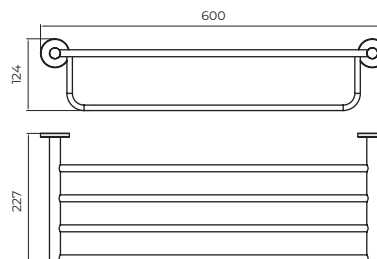

TOALHEIRO MÚLTIPLO

DESCRIÇÃO

Toalheiro múltiplo em aço inoxidável.
Disponível em aço inoxidável. S.304 em 6 acabamentos.
Sistema de fixação duplo incluído (colado / aparafusado).