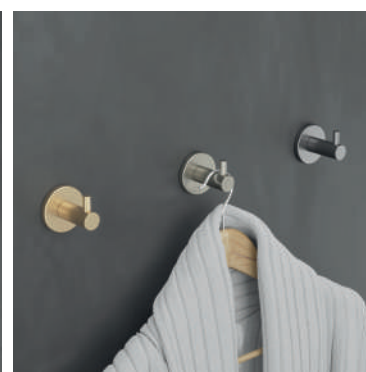

CABIDE
P. 22