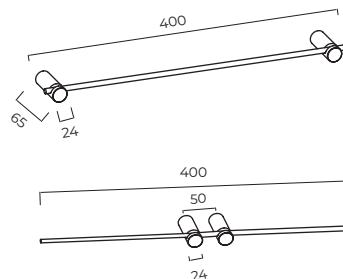

SUPORTE DO ROLO

P. 48

ESCOVA DE CASA DE BANHO

P. 48

Serie

Time

TOALHEIRO 40CM

DESCRIÇÃO