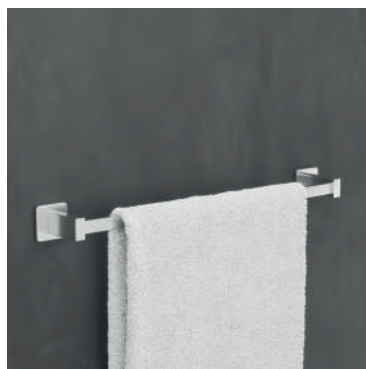

43
PONTOS

Serie Technic

Acessórios de linhas rectas em aço inoxidável S.304 em 6 acabamentos. Sistema de fixação duplo, que permite escolher entre colado ou aparafusado.

TOALHEIRO 40CM
P. 28

TOALHEIRO 50CM
P. 28