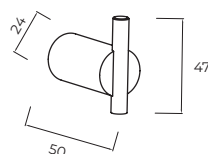

CABIDE

DESCRIÇÃO

Cabide em aço inoxidável.
Disponível em aço inoxidável. S.304 em 6 acabamentos.
Sistema de fixação duplo incluído (colado / aparafusado).