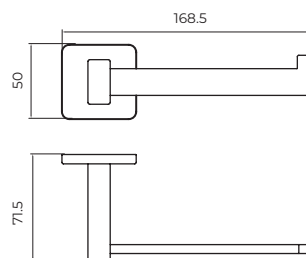

DESCRIÇÃO

Suporte para rolos em aço inoxidável.
Disponível em aço inoxidável. S.304 em 5 acabamentos.
Sistema de fixação duplo incluído (colado / aparafusado).

ESCOVA DE CASA DE BANHO

DESCRIÇÃO

Porta-escovas de sanita em aço inoxidável.
Disponível em aço inoxidável. S.304 em 5 acabamentos.
Sistema de fixação duplo incluído (colado / aparafusado).