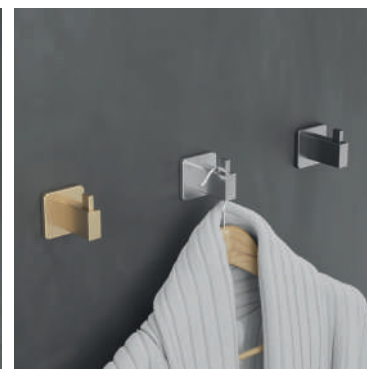

CABIDE
P. 30