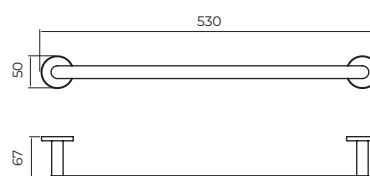

TOALHEIRO 50CM

DESCRIÇÃO

Toalheiro em aço inoxidável de 50 cm.
Disponível em aço inoxidável. S.304 em 5 acabamentos e em aço inoxidável. S.316 (resistência especial à corrosão).
Sistema de fixação duplo incluído (colado / aparafusado).