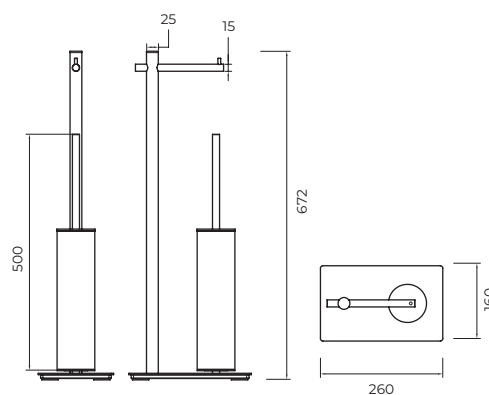

ESCOVA SANITÁRIA COM SUPORTE PARA ROLO

DESCRIÇÃO

Suporte para piaçaba em aço inoxidável com suporte para rolo de papel higiênico.
Disponível em aço inoxidável. S.304 em 5 acabamentos e em aço inoxidável. S.316 (resistência especial à corrosão). Sistema de fixação duplo incluído (colado / aparafusado).