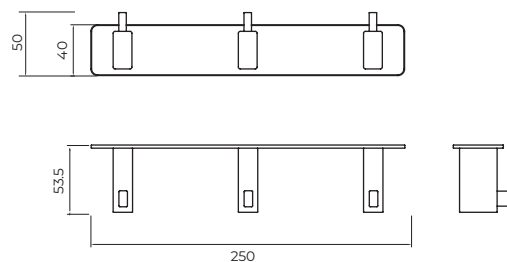

CABIDE TRIPLA

DESCRIÇÃO

Cabide triplo em aço inoxidável.
Disponível em aço inoxidável. S.304 em 5 acabamentos.
Sistema de fixação duplo incluído (colado / aparafusado).