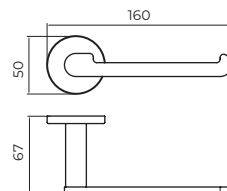

SUPORTE DO ROLO

DESCRIÇÃO

Suporte para rolos em aço inoxidável.
Disponível em aço inoxidável. S.304 em 5 acabamentos e em aço inoxidável. S.316 (resistência especial à corrosão). Sistema de fixação duplo incluído (colado / aparafusado).