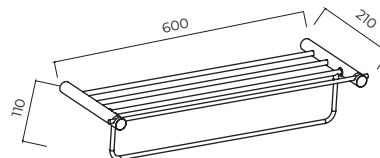

Serie

Time

TOALHEIRO MÚLTIPLO

DESCRIÇÃO

Toalheiro múltiplo em aço inoxidável.
Disponível em aço inoxidável. S.304 em 6 acabamentos.
Sistema de fixação duplo incluído (colado / aparafusado).