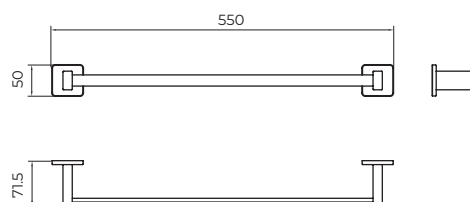

DESCRIÇÃO

Toalheiro em aço inoxidável de 40 cm.
Disponível em aço inoxidável. S.304 em 5 acabamentos.
Sistema de fixação duplo incluído (colado / aparafusado).

TOALHEIRO 50CM

DESCRIÇÃO

Toalheiro em aço inoxidável de 50 cm.
Disponível em aço inoxidável. S.304 em 5 acabamentos.
Sistema de fixação duplo incluído (colado / aparafusado).