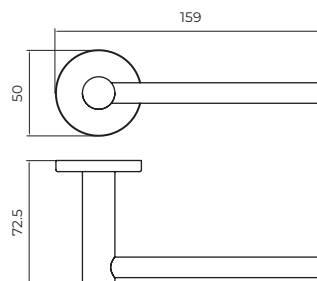

SUPORTE DO ROLO

DESCRIÇÃO

Suporte para rolos em aço inoxidável.

Disponível em aço inoxidável. S.304 em 6 acabamentos.

Sistema de fixação duplo incluído (colado / aparafusado).