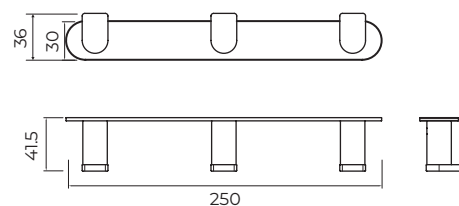

CABIDE TRIPLO

DESCRIÇÃO

Cabide triplo em aço inoxidável.
Disponível em aço inoxidável. S.304 em 5 acabamentos e em aço inoxidável. S.316 (resistência especial à corrosão). Sistema de fixação duplo incluído (colado / aparafusado).