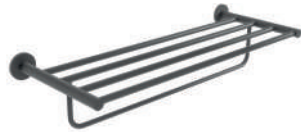

47
PONTOS

PRETO MATE
CAE001-05/NG