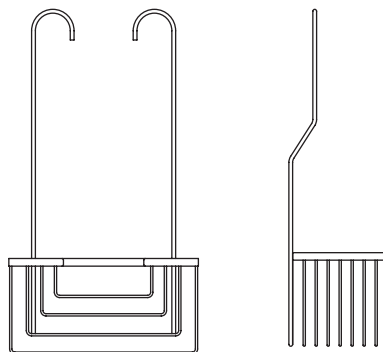

SABONETEIRA PARA TORNEIRAS

DESCRIÇÃO

Saboneteira em aço inoxidável para as torneiras. Disponível em aço inoxidável S.304 em 6 acabamentos e em aço inoxidável S.316 (resistência especial à corrosão). Sistema de fixação duplo incluído (colado / aparafusado).