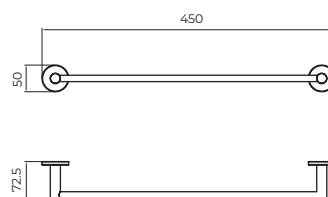

TOALHEIRO 40CM

DESCRIÇÃO

Toalheiro em aço inoxidável de 40 cm.
Disponível em aço inoxidável. S.304 em 6 acabamentos.
Sistema de fixação duplo incluído (colado / aparafusado).

TOALHEIRO 50CM

DESCRIÇÃO

Toalheiro em aço inoxidável de 50 cm.
Disponível em aço inoxidável. S.304 em 6 acabamentos.
Sistema de fixação duplo incluído (colado / aparafusado).