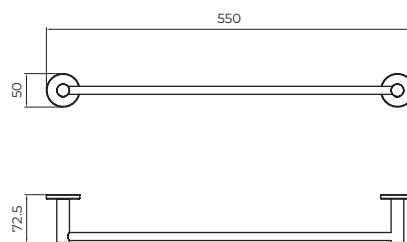

TOALHEIRO 40CM

DESCRIÇÃO

Toalheiro em aço inoxidável de 40 cm.
Disponível em aço inoxidável. S.304 em 6 acabamentos.
Sistema de fixação duplo incluído (colado / aparafusado).

TOALHEIRO 50CM

DESCRIÇÃO

Toalheiro em aço inoxidável de 50 cm.
Disponível em aço inoxidável. S.304 em 6 acabamentos.
Sistema de fixação duplo incluído (colado / aparafusado).