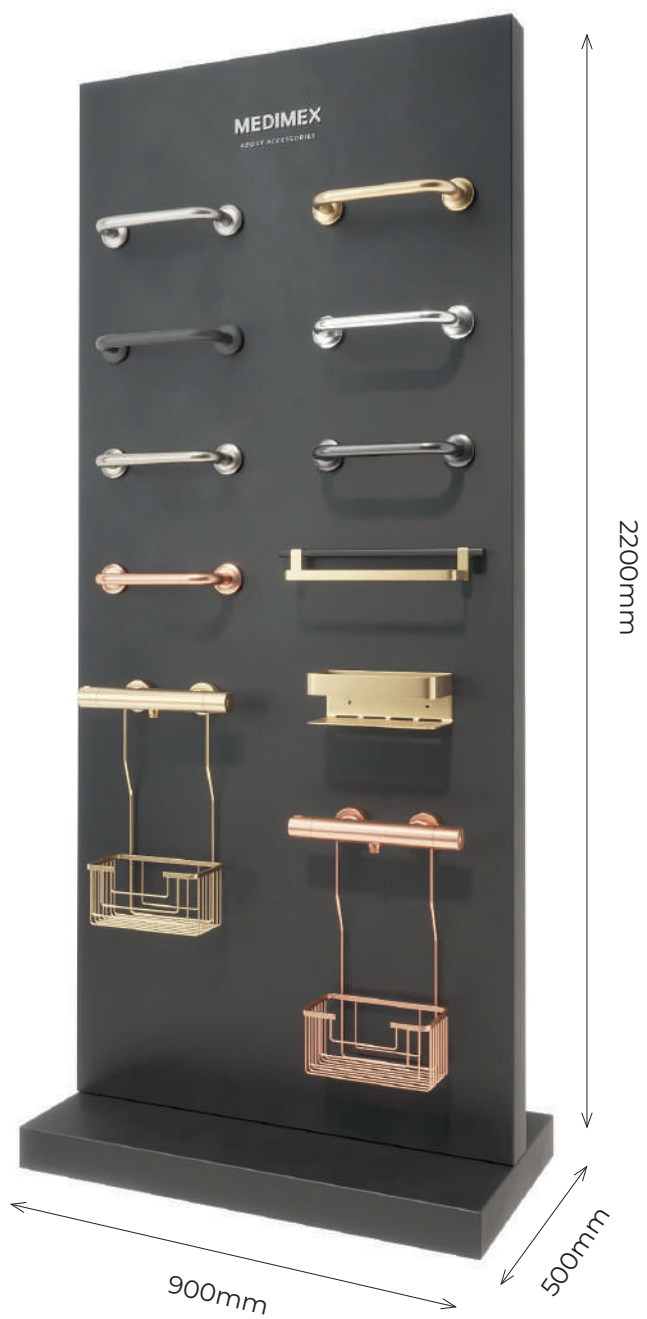

EXPOSITOR PARA SÉRIES

220X90cm