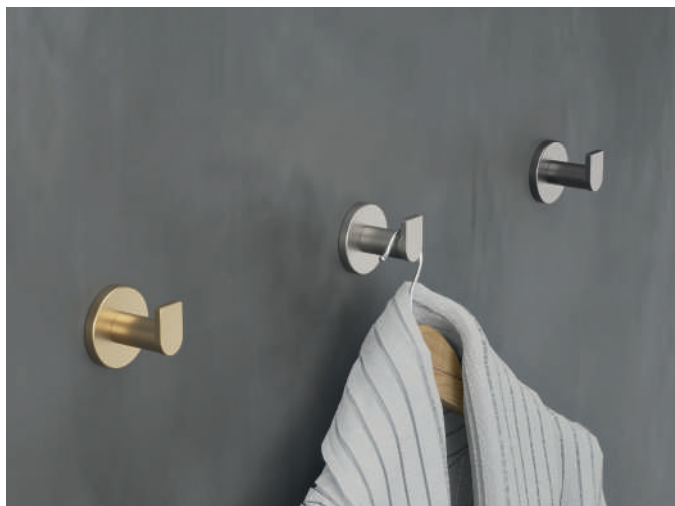

84
PONTOS

PVD OURO ESCOVADO
CAP003-05/OC

75
PONTOS

PVD OURO ROSA ESCOVADO
CAP003-05/ORC

84
PONTOS

Serie

Practic

CABIDE