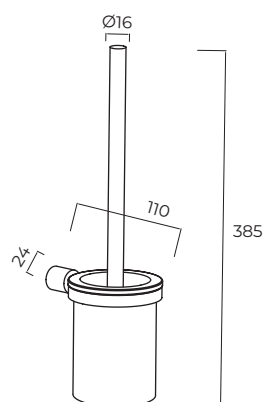

DESCRIÇÃO

Suporte para rolos em aço inoxidável.
Disponível em aço inoxidável. S.304 em 6 acabamentos.
Sistema de fixação duplo incluído (colado / aparafusado).

ESCOVA DE CASA DE BANHO

DESCRIÇÃO

Porta-escovas de sanita em aço inoxidável.
Disponível em aço inoxidável. S.304 em 6 acabamentos.
Sistema de fixação duplo incluído (colado / aparafusado).