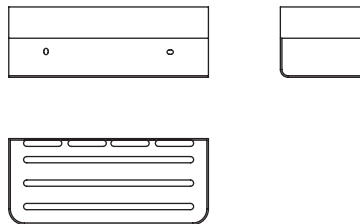

31
PONTOS

PVD OURO ESCOVADO
SPA001/OC

31
PONTOS

PVD OURO ROSA ESCOVADO
SPA001/ORC

31
PONTOS

Outros

Acessórios

SABONETEIRA FRONTAL MAYURA