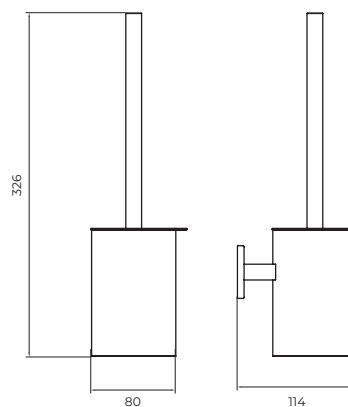

DESCRIÇÃO

Suporte para rolos em aço inoxidável.
Disponível em aço inoxidável. S.304 em 5 acabamentos.
Sistema de fixação duplo incluído (colado / aparafusado).

ESCOVA DE CASA DE BANHO

DESCRIÇÃO

Porta-escovas de sanita em aço inoxidável.
Disponível em aço inoxidável. S.304 em 5 acabamentos.
Sistema de fixação duplo incluído (colado / aparafusado).