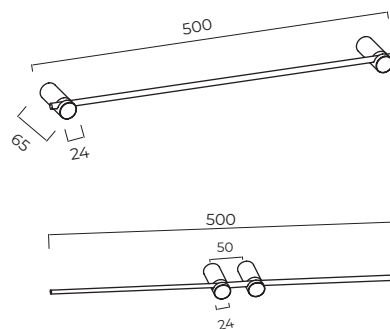

TOALHEIRO 50CM

DESCRIÇÃO

Toalheiro em aço inoxidável de 50 cm.

As peças finais podem ser deslocadas para a esquerda, para a direita ou para o centro.

Disponível em aço inoxidável. S.304 em 6 acabamentos. Sistema de fixação duplo incluído (colado / aparafusado).