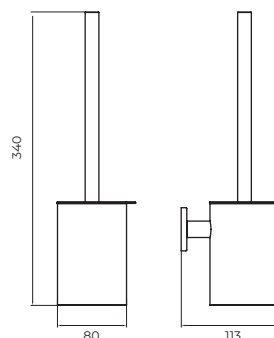

DESCRIÇÃO

Porta-escovas de sanita em aço inoxidável.
Disponível em aço inoxidável. S.304 em 5 acabamentos e em aço inoxidável. S.316 (resistência especial à corrosão). Sistema de fixação duplo incluído (colado / aparafusado).