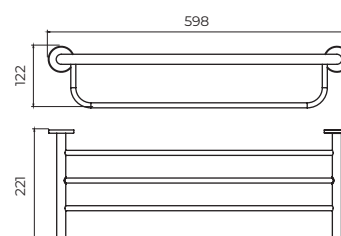

TOALHEIRO MÚLTIPLO

DESCRIÇÃO

Toalheiro múltiplo em aço inoxidável.
Disponível em aço inoxidável. S.304 em 5 acabamentos e em aço inoxidável. S.316 (resistência especial à corrosão).
Sistema de fixação duplo incluído (colado / aparafusado).