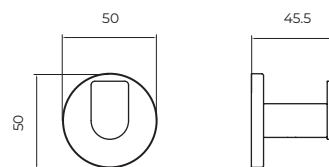

84
PONTOS

PVD OURO ESCOVADO
CAP003-05/OC

75
PONTOS

PVD OURO ROSA ESCOVADO
CAP003-05/ORC

84
PONTOS

Serie

Practic

CABIDE