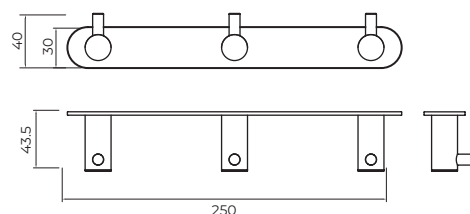

CABIDE TRIPLIO

DESCRIÇÃO

Cabide triplo em aço inoxidável.

Disponível em aço inoxidável. S.304 em 6 acabamentos.

Sistema de fixação duplo incluído (colado / aparafusado).