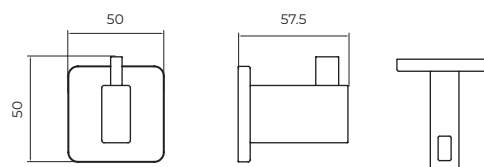

98
PONTOS

PVD OURO ESCOVADO
CAT002-05/OC

86
PONTOS

PVD OURO ROSA ESCOVADO
CAT002-05/ORC

98
PONTOS

Serie

Technic

CABIDE