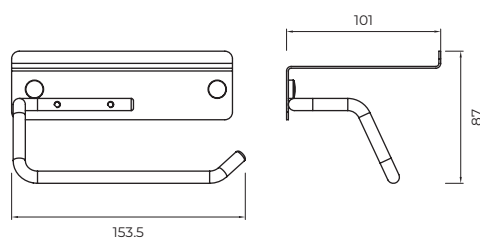

DESCRIÇÃO

Porta-rolos em aço inoxidável com prateleira.
Disponível em aço inoxidável. S.304 em 6 acabamentos.
Sistema de fixação duplo incluído (colado / aparafusado).

ESCOVA DE CASA DE BANHO

DESCRIÇÃO

Porta-escovas de sanita em aço inoxidável.
Disponível em aço inoxidável. S.304 em 6 acabamentos.
Sistema de fixação duplo incluído (colado / aparafusado).