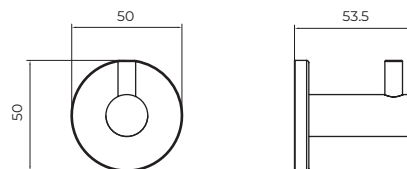

Serie

Essential

CABIDE

DESCRIÇÃO

Cabide em aço inoxidável.

Disponível em aço inoxidável. S.304 em 6 acabamentos.

Sistema de fixação duplo incluído (colado / aparafusado).