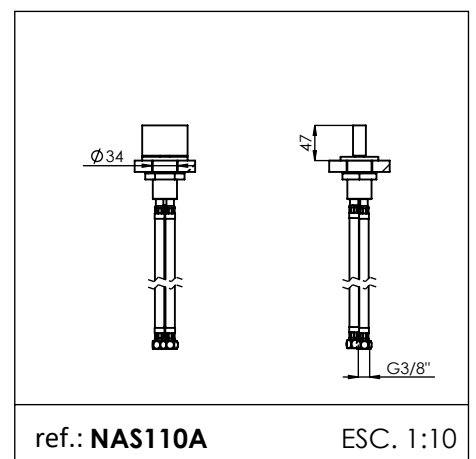

QUADRA

QUADRA

OVAL

ESQUADRO

STAR

NASCENTE

CIL080 + CIL130 +
AC010 + AC070A

ref.: **KC080200ABS** ESC. 1:10