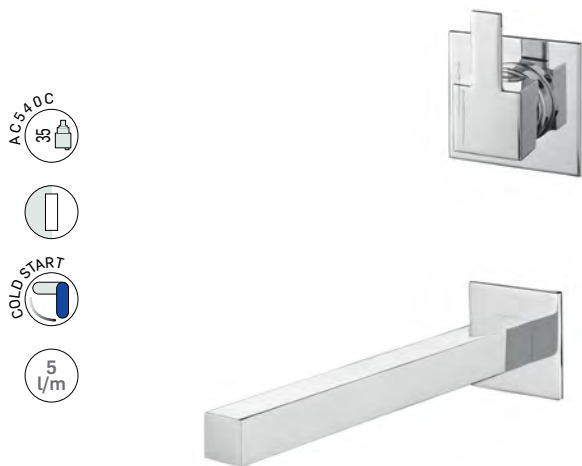

BOX | INT102
65,00 €

BOX | INT101
75,00 €

LIVE070A
Monocomando Embutir Lavatório
Concealed Washbasin Mixer
Mitigeur Lavabo Encastré
Monomando Lavabo Empotrar

LIVE070C
Monocomando Embutir Lavatório
Concealed Washbasin Mixer
Mitigeur Lavabo Encastré
Monomando Lavabo Empotrar

CR 231,31 € PR 278,23 € BR 278,23 € AT 278,23 €
ST 306,05 €

CR 237,64 € PR 284,90 € BR 284,90 € AT 284,90 €
ST 313,38 €