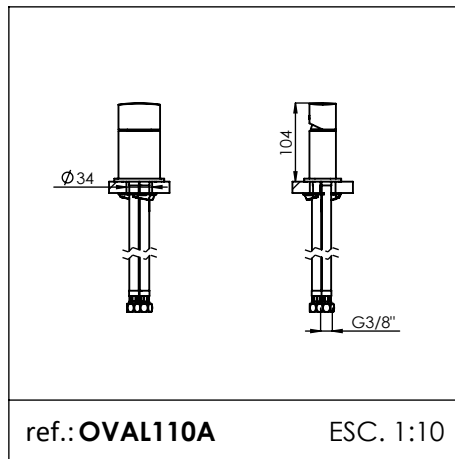

QUADRA

QUADRA

OVAL

ESQUADRO

STAR

NASCENTE

CIL080 + CIL130 +
AC010 + AC070A

ref.: **KC080200ABS** ESC. 1:10