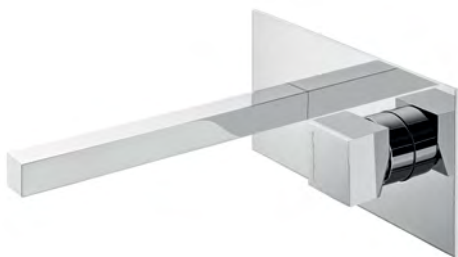

BOX | INT100 | 80,00 €

BOX | INT102 | 65,00 €

QUAD070
Monocomando Embutir Lavatório
Concealed Washbasin Mixer
Mitigeur Lavabo Encastré
Monomando Lavabo Empotrar

CR 242,30 €	PR 290,22 €	BR 290,22 €	AT 290,22 €
ST 319,24 €			

QUAD070A
Monocomando Embutir Lavatório
Concealed Washbasin Mixer
Mitigeur Lavabo Encastré
Monomando Lavabo Empotrar

CR 231,31 €	PR 278,23 €	BR 278,23 €	AT 278,23 €
ST 306,05 €