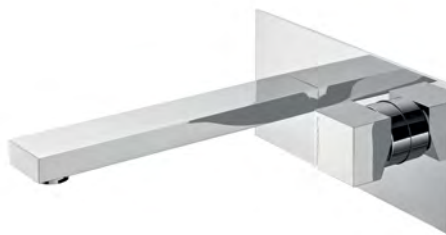

ESQ070

Monocomando Embutir Lavatório
Concealed Washbasin Mixer
Mitigeur Lavabo Encastré
Monomando Lavabo Empotrar

CR 274,91 € PR 330,15 € BR 330,15 € AT 330,15 €
ST 363,17 €

BOX | INT100 80,00 €