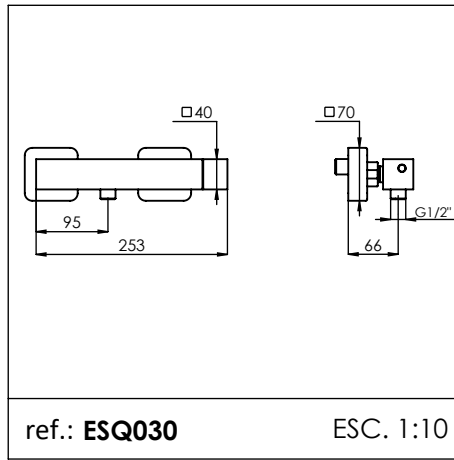

QUADRA

QUADRA

OVAL

ESQUADRO

STAR

NASCENTE

CIL080 + CIL130 +
AC010 + AC070A

ref.: **KC080200ABS** ESC. 1:10