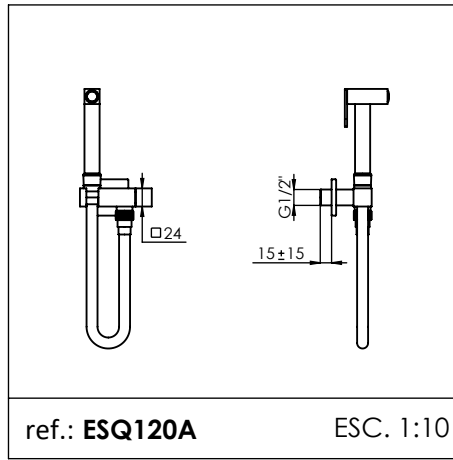

QUADRA

QUADRA

OVAL

ESQUADRO

STAR

NASCENTE

CIL080 + CIL130 +
AC010 + AC070A

ref.: **KC080200ABS** ESC. 1:10