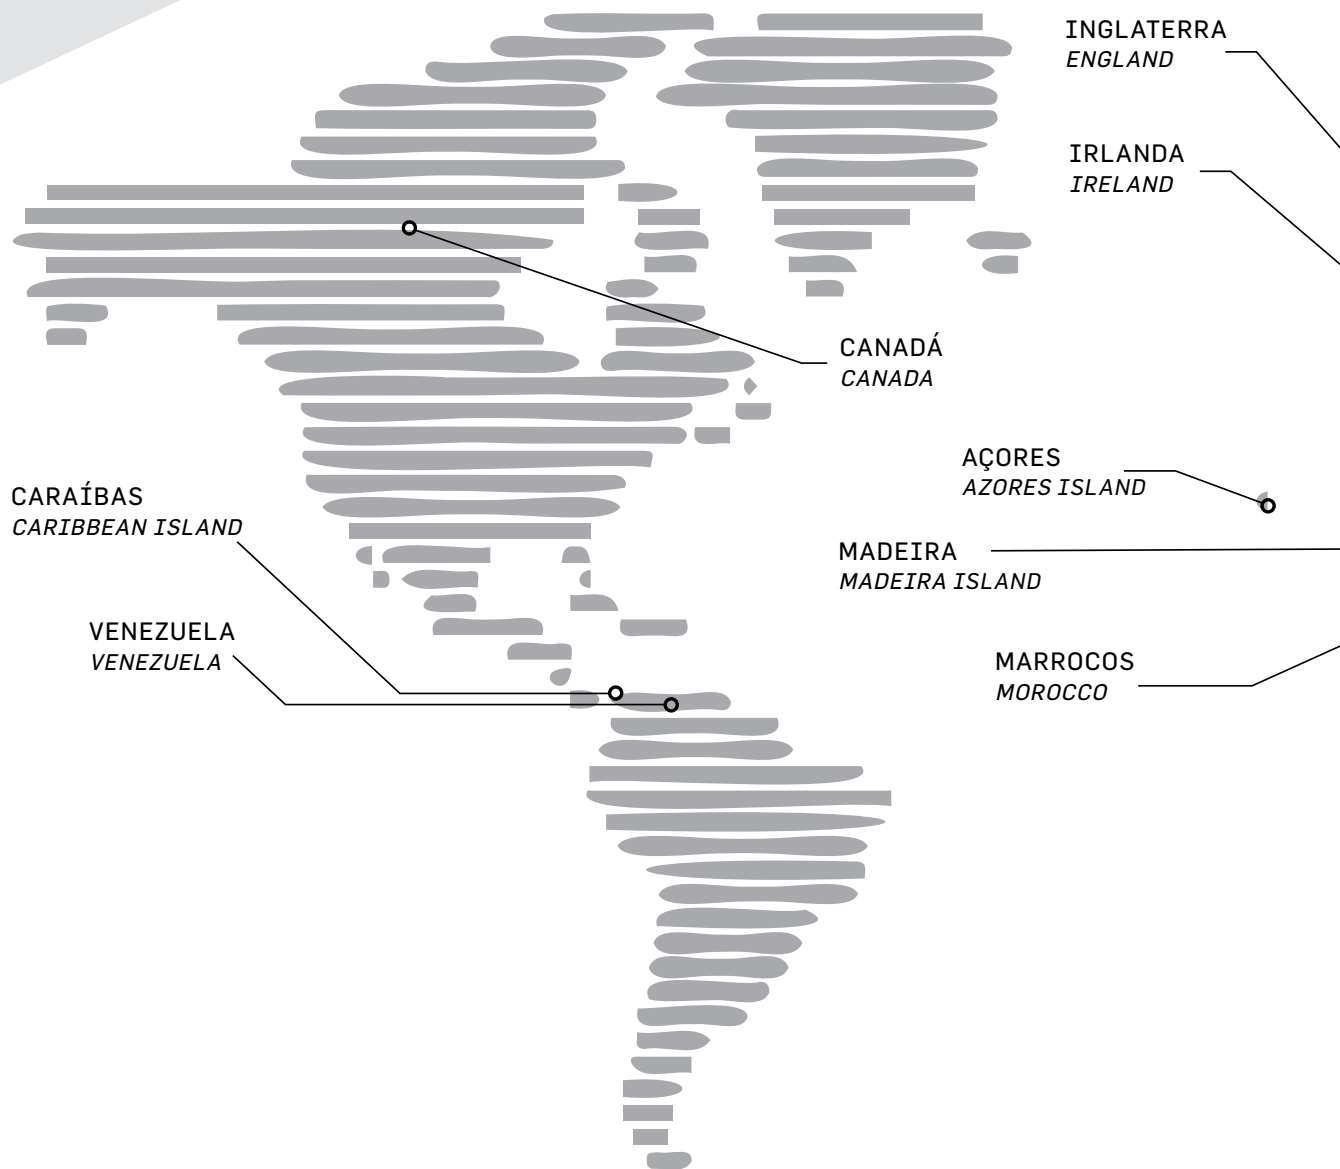

**ACABAMENTOS
FINISHES
FINITIONS
ACABADOS**

ASM TAPS

PRESENÇA INTERNACIONAL

PRESENÇA INTERNACIONAL:

A diversificada gama de produtos e a elevada qualidade têm conduzido à expansão da marca ASM TAPS por vários países, cimentando a nossa presença a nível nacional e internacional.

INTERNATIONAL PRESENCE:

The diversified range of products and high quality have led to the expansion of the ASM TAPS brand across various countries, solidifying our presence nationally and internationally.

PRÉSENCE INTERNATIONALE:

La gamme diversifiée de produits et la haute qualité ont conduit à l'expansion de la marque ASM TAPS dans plusieurs pays, consolidant notre présence tant au niveau national qu'international.

PRESENCIA INTERNACIONAL:

La amplia gama de productos y la alta calidad han llevado a la expansión de la marca ASM TAPS en varios países, consolidando nuestra presencia a nivel nacional e internacional.