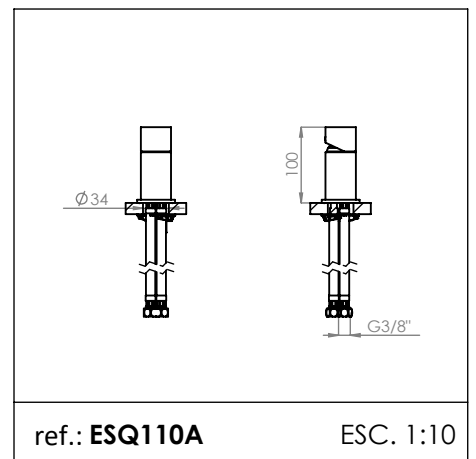

QUADRA

QUADRA

OVAL

ESQUADRO

STAR

NASCENTE

CIL080 + CIL130 +
AC010 + AC070A

ref.: **KC080200ABS** ESC. 1:10