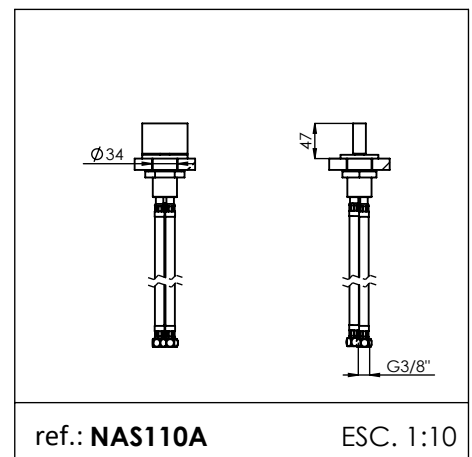

QUADRA

QUADRA

OVAL

ESQUADRO

STAR

NASCENTE

CIL080 + CIL130 +
AC010 + AC070A

ref.: **KC080200ABS** ESC. 1:10