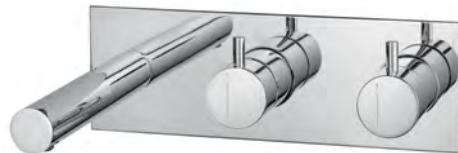

AT 873,38 €

ST 919,36 €

ST 960,72 €

BOX | **INT108**
145,00 €

CIL090CB

Monocomando Embutir Banheira 2/3 Vias
Concealed 2/3 Way Bath Mixer
Mitigeur Baignoire Encastré 2/3 Voies
Monomando Baño Empotrar 2/3 Vias