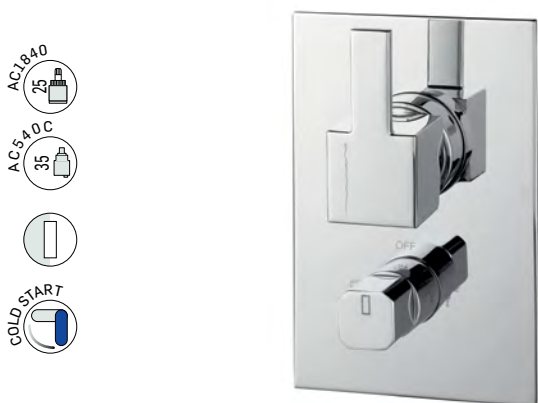

LIVE080

Monocomando Embutir Banho/Duche 2 Vias
Concealed 2 Way Bath/Shower Mixer
Mitigeur Baignoire/Douche Encastré 2 Voies
Monomando Baño/Ducha Empotrar 2 Vias

CR 215,00 € PR 258,27 € BR 258,27 € AT 258,27 €
ST 284,09 €