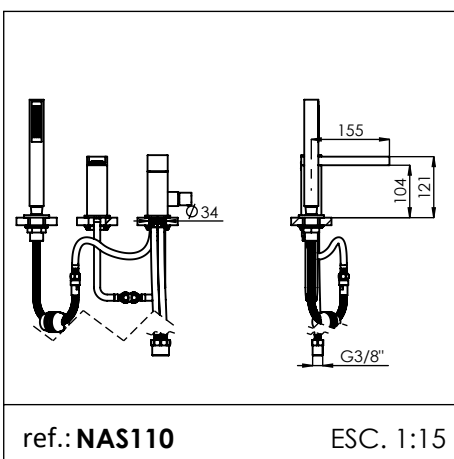

QUADRA

QUADRA

OVAL

ESQUADRO

STAR

NASCENTE

CIL080 + CIL130 +
AC010 + AC070A

ref.: **KC080200ABS** ESC. 1:10