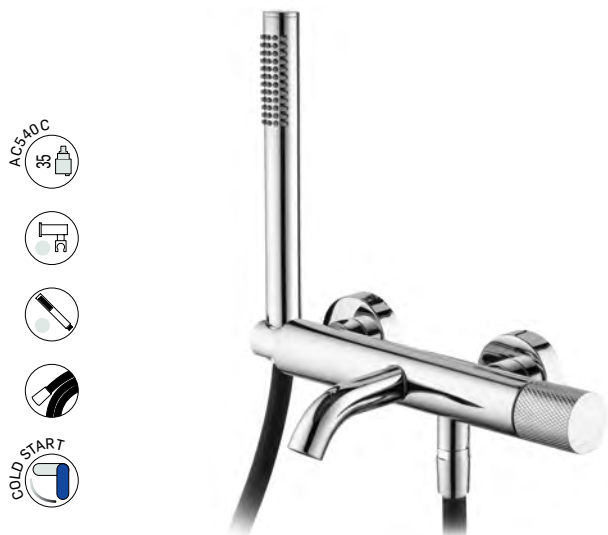

LUX040

Monocomando Banheira
Bath Mixer
Mitigeur Baignoire
Monomando Baño

CR 252,15 €	ST 378,79 €	CB 465,09€	GMM 465,09€
PR 347,50 €	OR 465,09€	CBM 465,09€	RB 558,11 €
BR 347,50 €	ORM 465,09€	GM 465,09€	RBM 558,11 €
AT 347,50 €