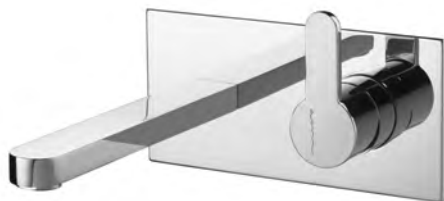

BOX | **INT100**
80,00 €

NORM070

Monocomando Embutir Lavatório
Concealed Washbasin Mixer
Mitigeur Lavabo Encastré
Monomando Lavabo Empotrar

CR 233,97 €