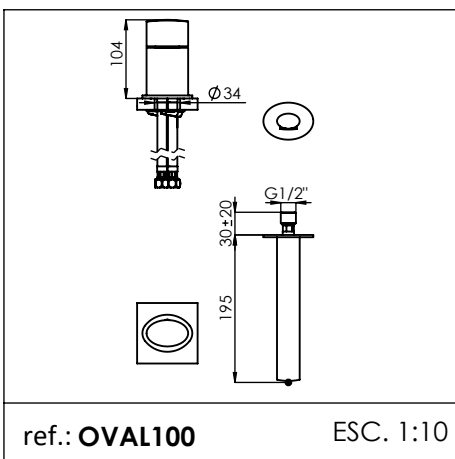

QUADRA

QUADRA

OVAL

ESQUADRO

STAR

NASCENTE

CIL080 + CIL130 +
AC010 + AC070A

ref.: **KC080200ABS** ESC. 1:10