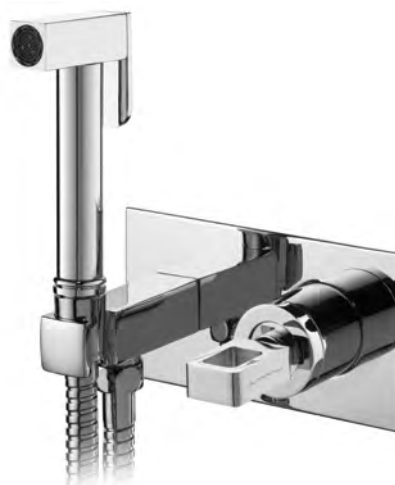

BOX | **INT100**
80,00 €

STAR120

Monocomando Embutir Sanita/Bidé Com Chuveiro Shut-Off
Concealed Toilet/Bidet Mixer With Shut-Off Shower
Mitigeur Encastré Bidet/Toilette Avec Douchette Shut-Off
Monomando Empotrar Bidet/Inodoro Con Ducha Shut-Off