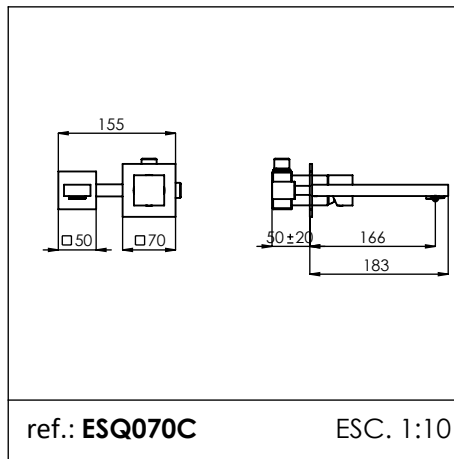

QUADRA

QUADRA

OVAL

ESQUADRO

STAR

NASCENTE

CIL080 + CIL130 +
AC010 + AC070A

ref.: **KC080200ABS** ESC. 1:10