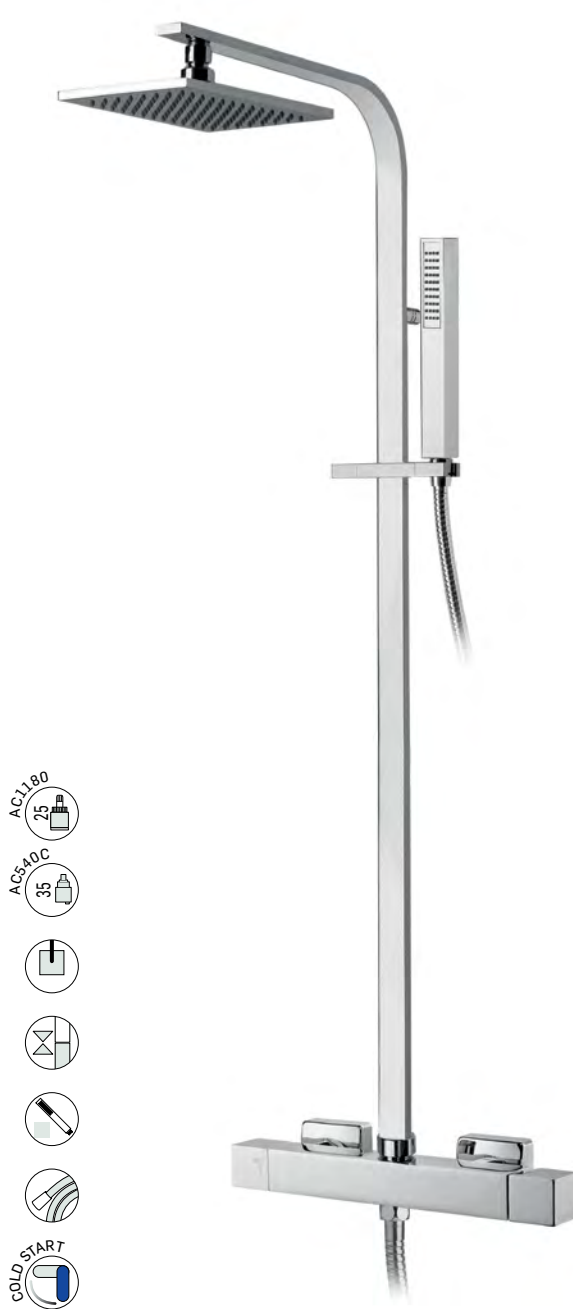

ESQ140	ESQ140200I	ESQ140250I
Monocomando Duche Com Coluna Telescópica Latão Shower Mixer With Brass Telescopic Column Mitigeur Douche Avec Colonne De Douche Laiton Telescopique Monomando Ducha Con Coluna De Ducha Latón Telescópica		

ESQ140A	ESQ140A200I	ESQ140A250I
Monocomando Duche Com Coluna Fixa Latão Shower Mixer With Brass Fixed Column Mitigeur Douche Avec Colonne De Douche Laiton Fixe Monomando Ducha Con Coluna De Ducha Latón Fija		

CR 790,78 €	CR 824,72 €	CR 833,04 €
PR 1 006,16 €		PR 1 043,76 €
BR 1 006,16 €		BR 1 043,76 €
AT 1 006,16 €		AT 1 043,76 €
ST 1 106,77 €		ST 1 148,13 €

CR 766,81 €	CR 800,75 €	CR 809,07 €
PR 976,88 €		PR 1 014,48 €
BR 976,88 €		BR 1 014,48 €
AT 976,88 €		AT 1 014,48 €