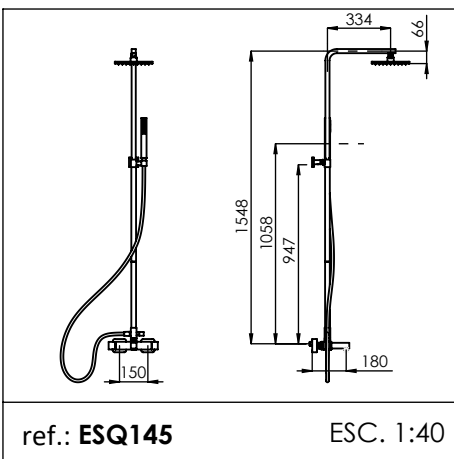

QUADRA

QUADRA

OVAL

ESQUADRO

STAR

NASCENTE

CIL080 + CIL130 +
AC010 + AC070A

ref.: **KC080200ABS** ESC. 1:10