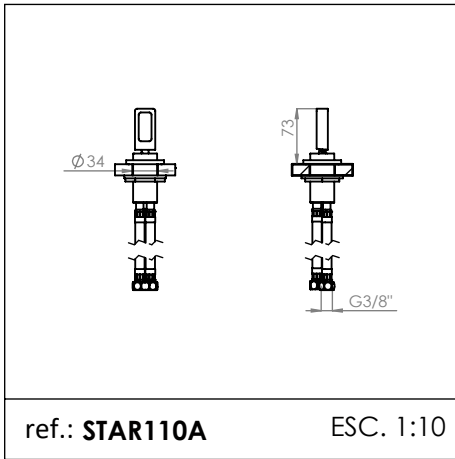

QUADRA

QUADRA

OVAL

ESQUADRO

STAR

NASCENTE

CIL080 + CIL130 +
AC010 + AC070A

ref.: **KC080200ABS** ESC. 1:10