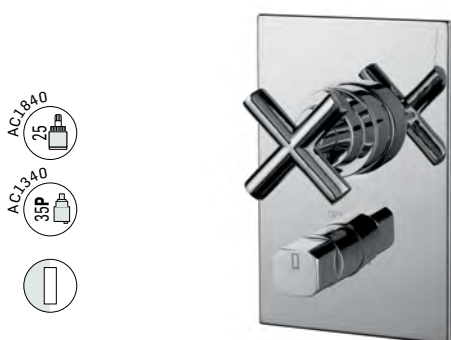

BOX | **INT105**
95,00 €

CZ080

Monocomando Embutir Banho/Duche 2 Vias
Concealed 2 Way Bath/Shower Mixer
Mitigeur Baignoire/Douche Encastré 2 Voies
Monomando Baño/Ducha Empotrar 2 Vias

CR 207,24 €	AT 248,69 €	OR 347,96 €	ORM 347,96 €
PR 248,69 €	ST 273,55 €	CB 347,96 €	CBM 347,96 €
BR 248,69 €		GM 347,96 €	GMM 347,96 €